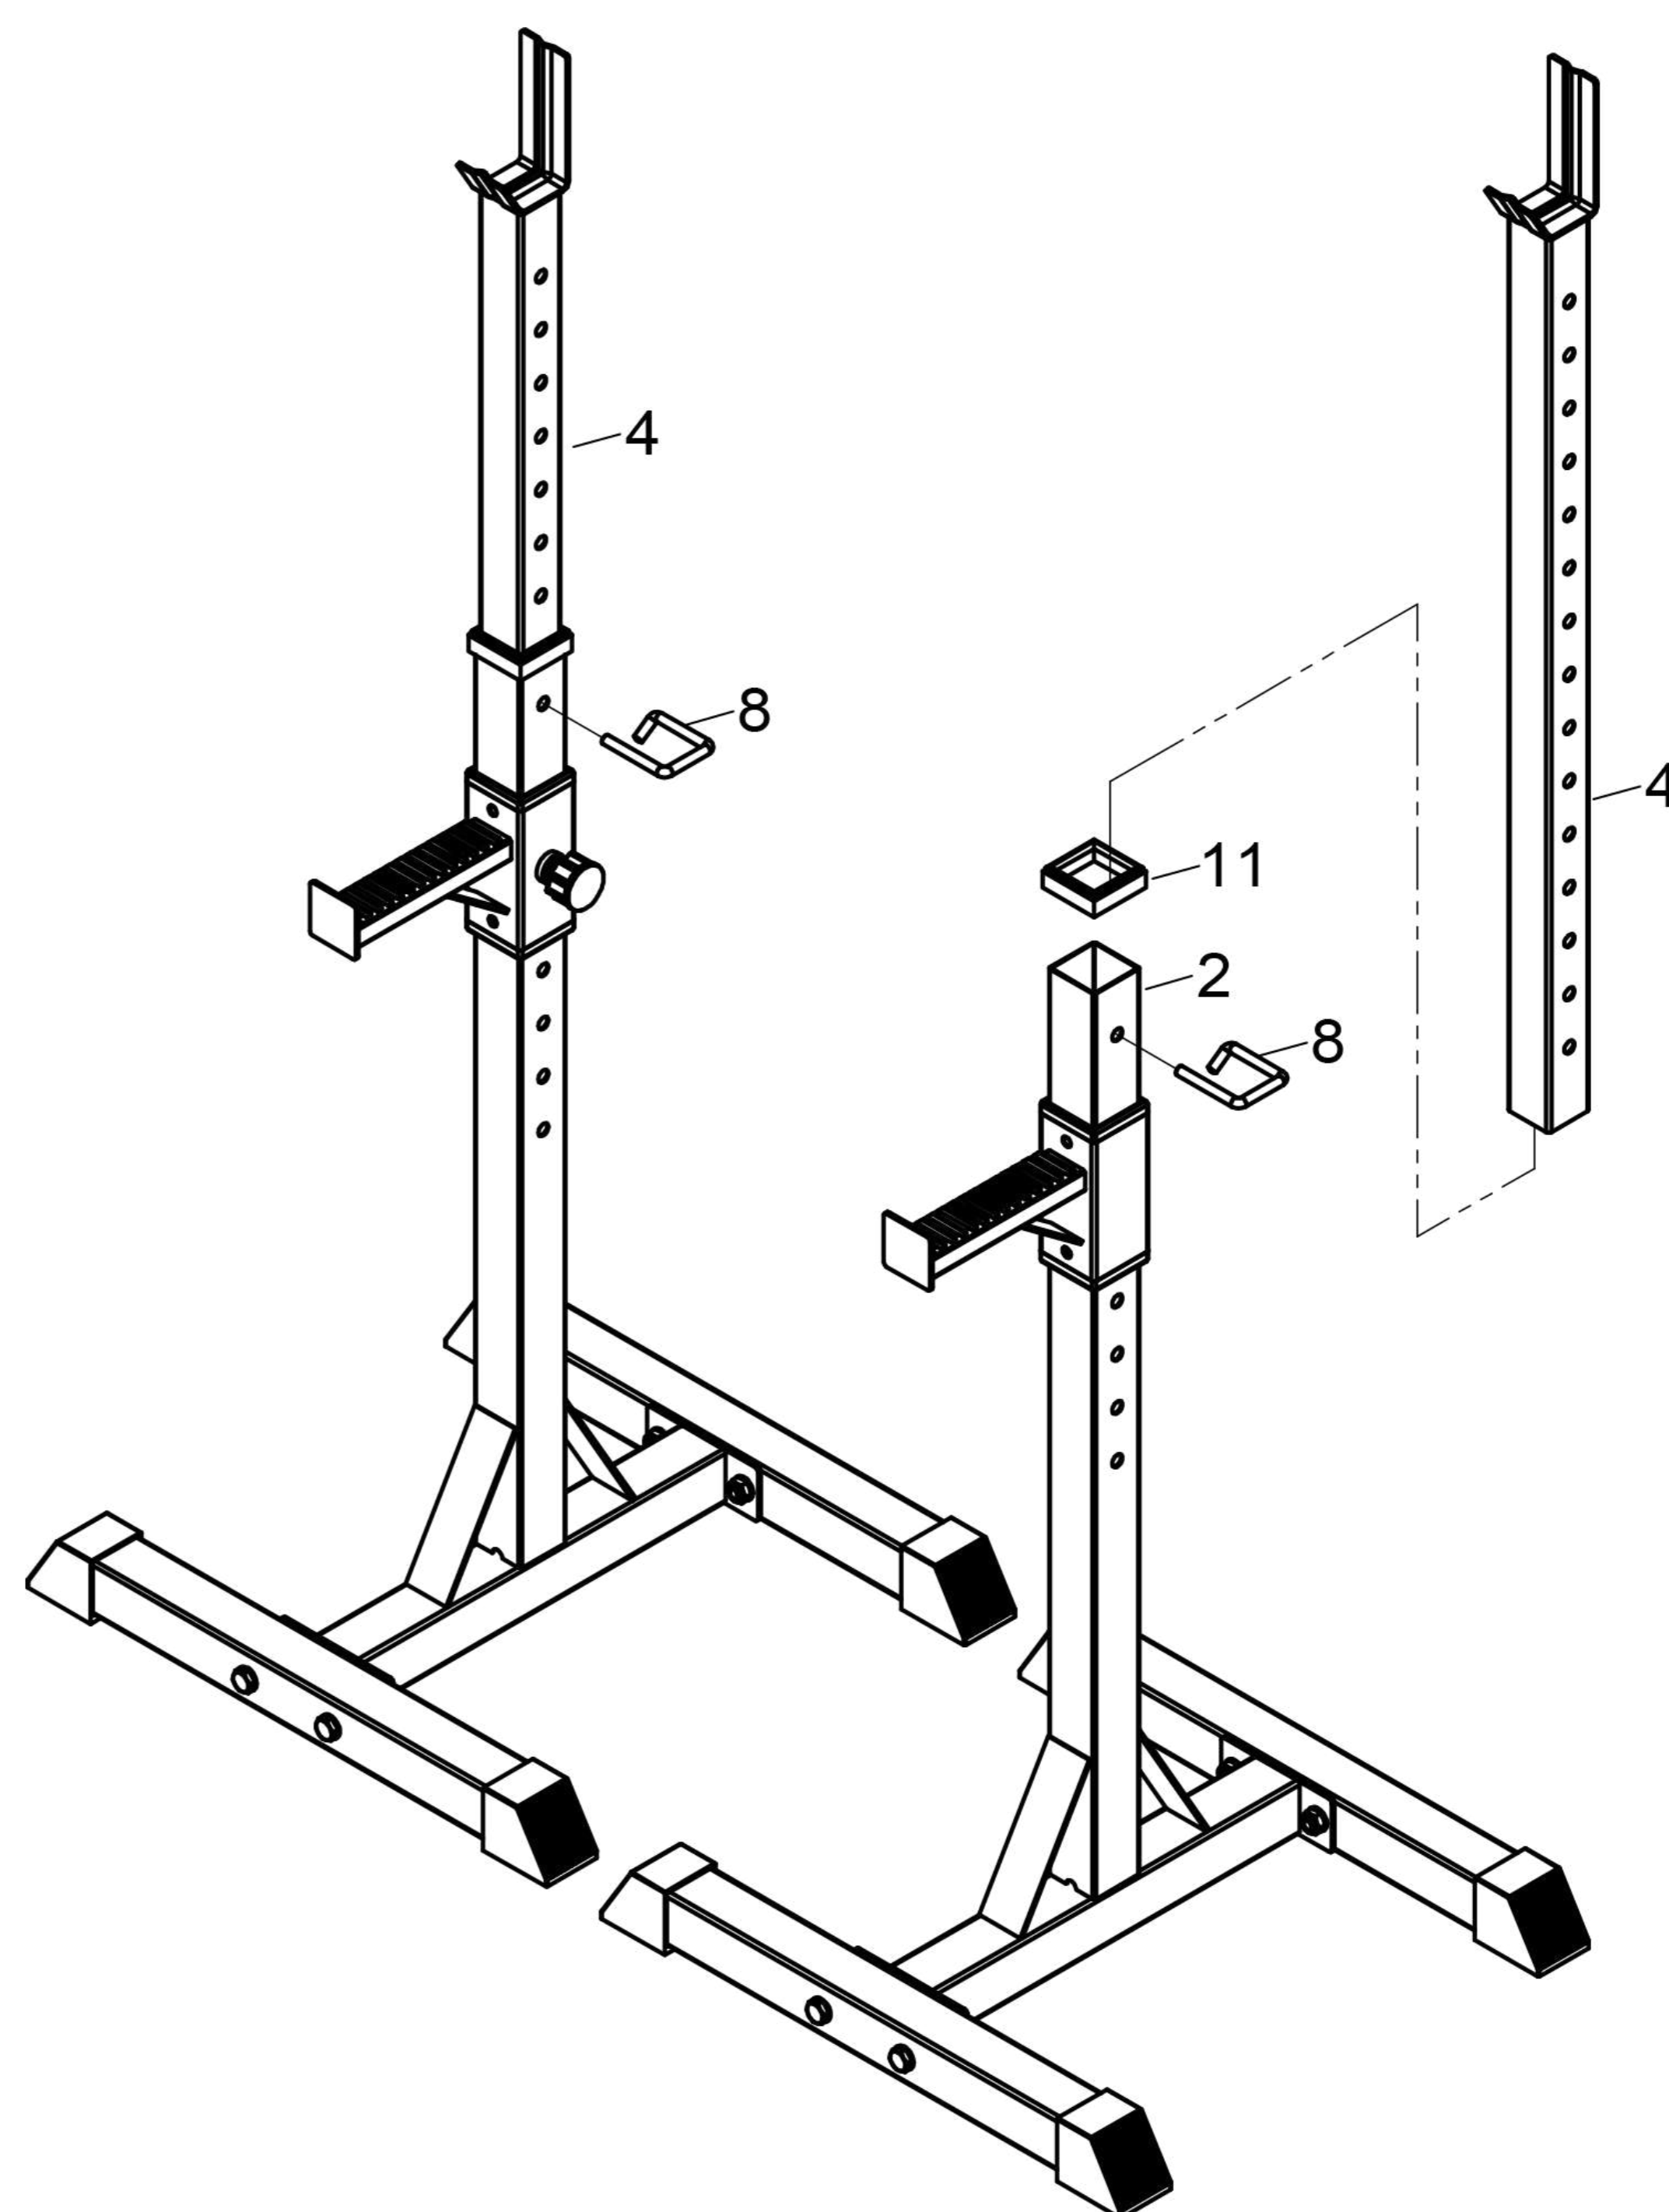

Инструкция по установке

Перед установкой изделия прочитайте данное руководство и сохраните его. Не пытайтесь выполнять сборку, не прочитав инструкцию.

Если какая-либо часть изделия отсутствует или повреждена, сделайте запрос продавцу, чтобы вам выслали запасные части. Не пытайтесь использовать изделие с отсутствующими или повреждёнными деталями.

В обязанности владельца тренажера входит информирование пользователей о правилах безопасности и мерах предосторожности.

Тренажер предназначен только для домашнего использования внутри помещений. Не допускается его эксплуатация в коммерческих целях, в том числе для сдачи в аренду и использования в медицинских учреждениях.

- Соблюдайте инструкции и последовательность сборки, указанные в руководстве.
- При сборке вам может понадобиться как минимум один помощник.
- В начале сборки затягивайте крепления не до конца, чтобы обеспечить правильное согласование деталей. Когда все элементы установлены должным образом, затяните крепления полностью.
- Если в комплект поставки входят нейлоновые гильзы или втулки, установите их на болты так, чтобы болт проходил внутрь гайки через нейлоновую гильзу или втулку и был надежно зафиксирован.
- Не используйте тренажёр, пока не убедитесь, что он собран правильно и безопасен для использования.

ШАГ 1

ШАГ 2