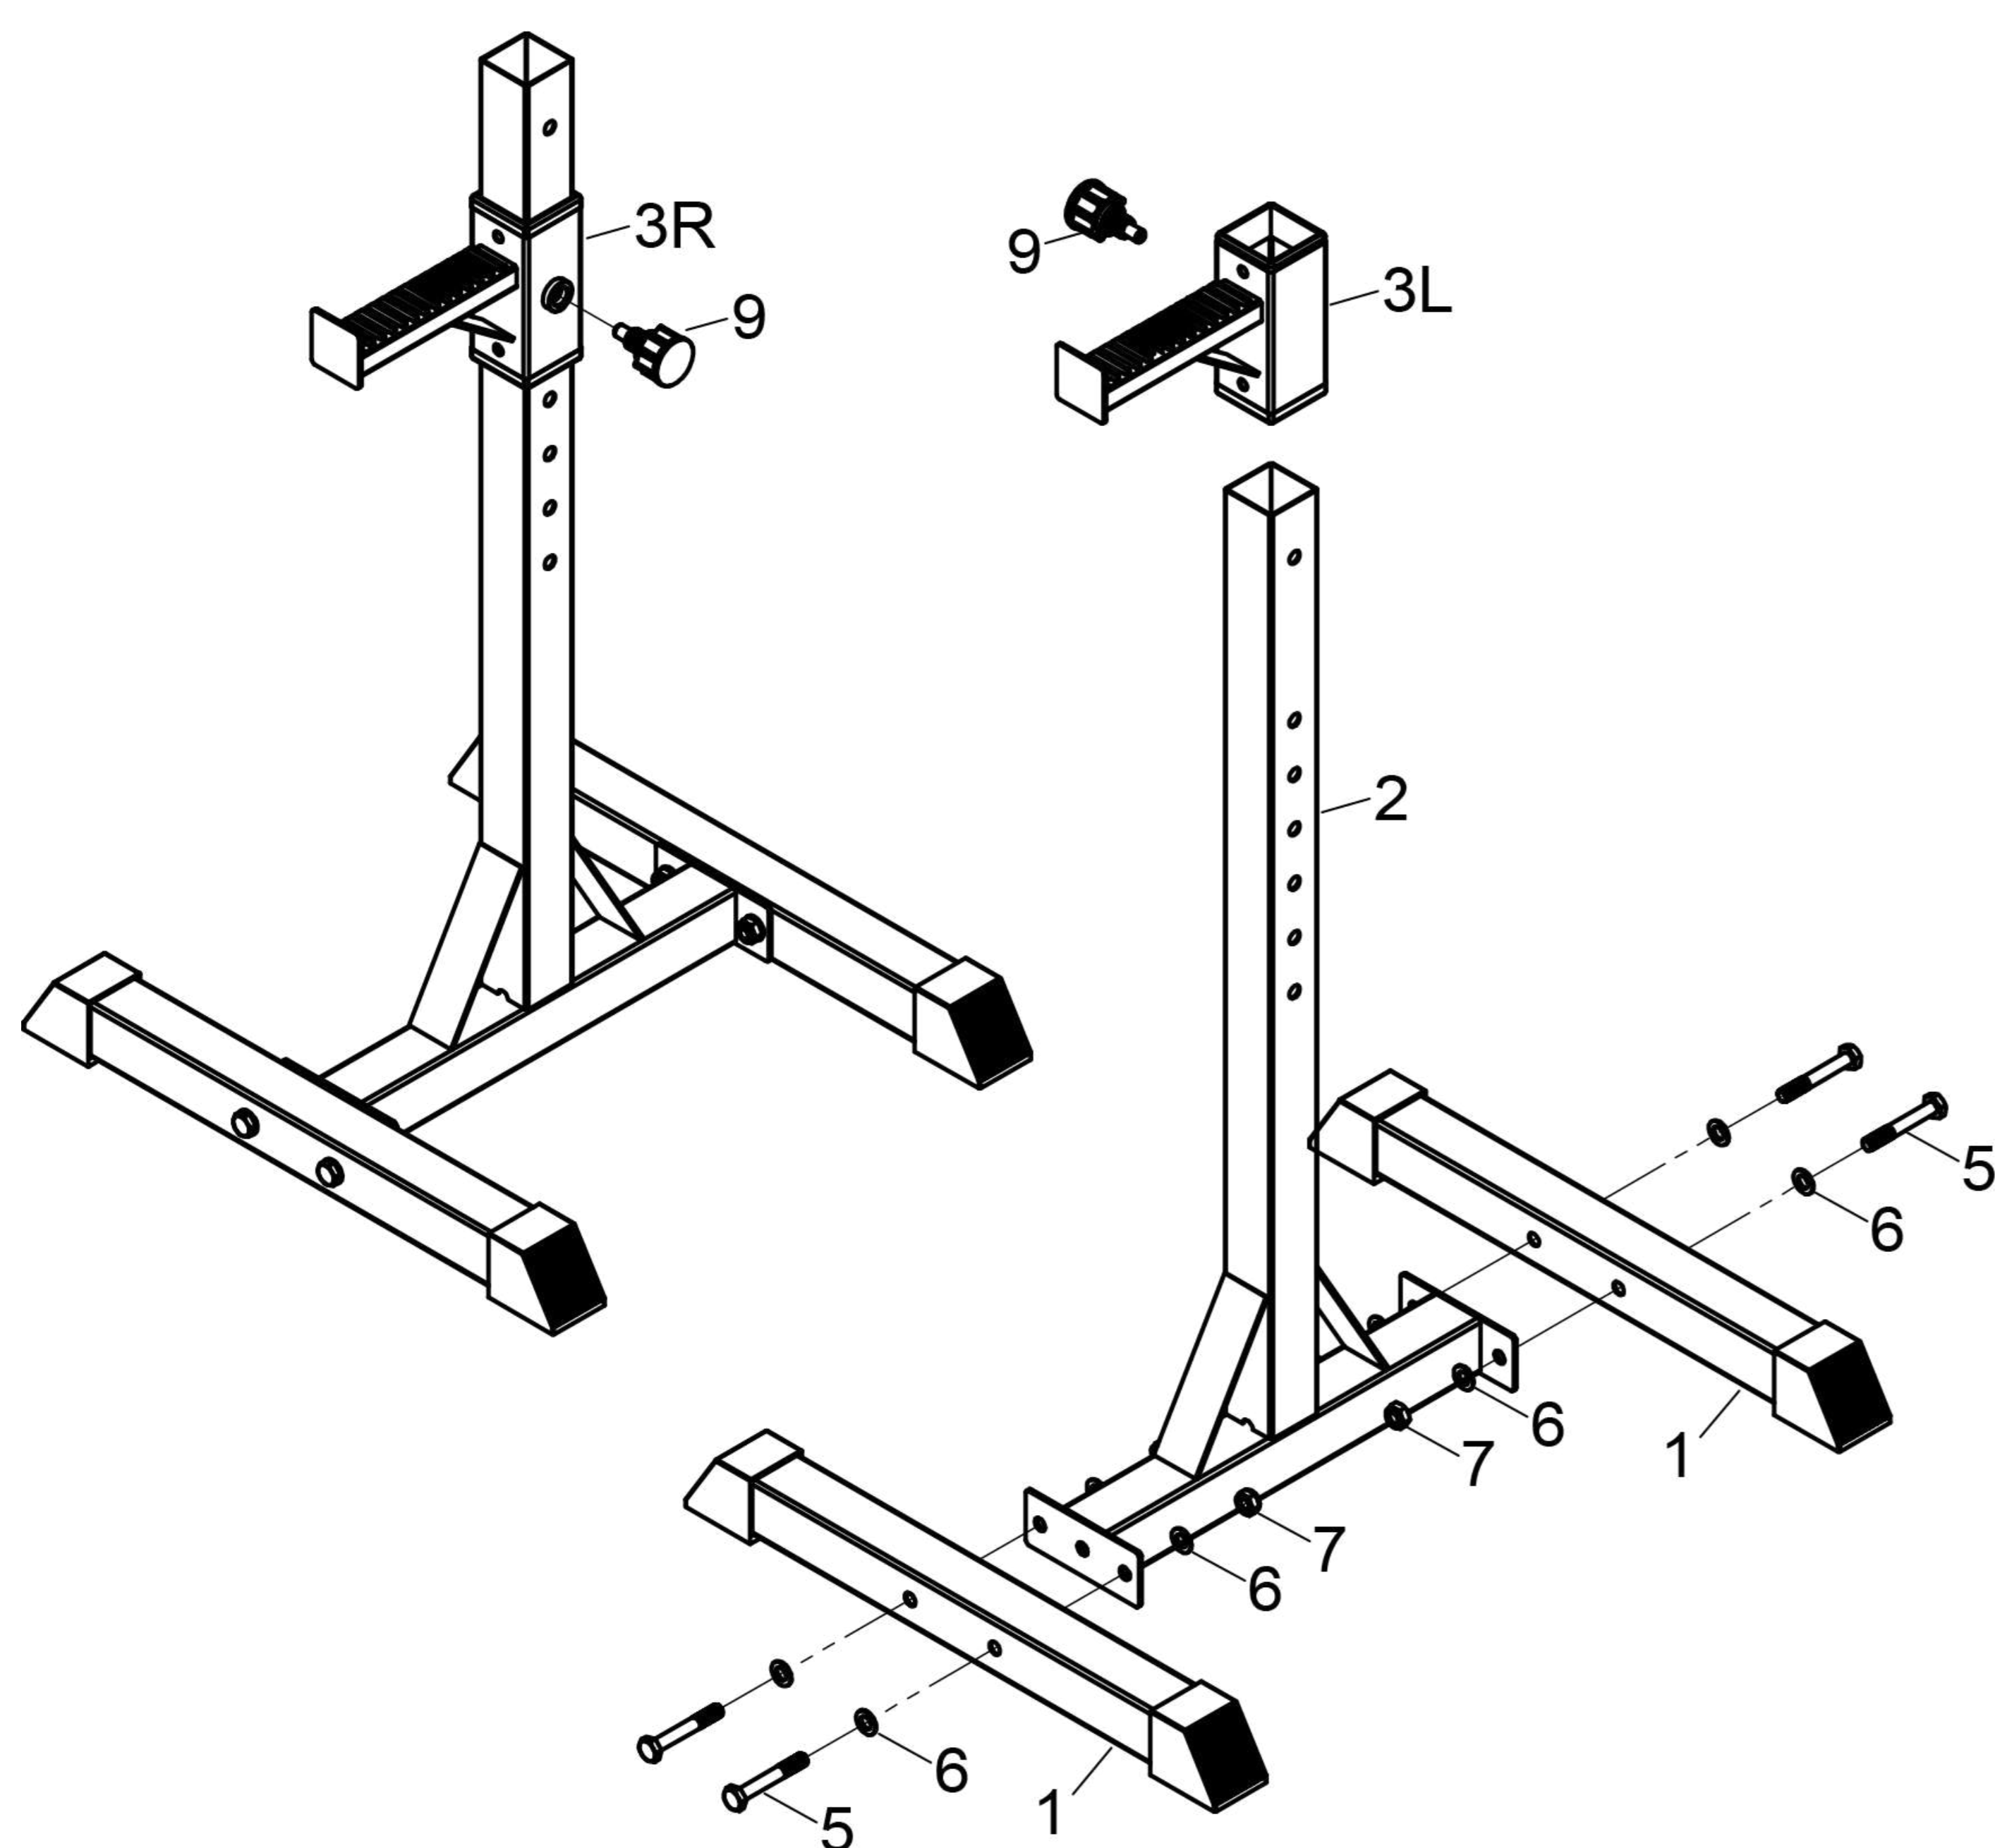

Инструкция по установке

Перед установкой изделия прочитайте данное руководство и сохраните его. Не пытайтесь выполнять сборку, не прочитав инструкцию.

Если какая-либо часть изделия отсутствует или повреждена, сделайте запрос продавцу, чтобы вам выслали запасные части. Не пытайтесь использовать изделие с отсутствующими или повреждёнными деталями.

В обязанности владельца тренажера входит информирование пользователей о правилах безопасности и мерах предосторожности.

Тренажер предназначен только для домашнего использования внутри помещений. Не допускается его эксплуатация в коммерческих целях, в том числе для сдачи в аренду и использования в медицинских учреждениях.

- Соблюдайте инструкции и последовательность сборки, указанные в руководстве.
- При сборке вам может понадобиться как минимум один помощник.
- В начале сборки затягивайте крепления не до конца, чтобы обеспечить правильное согласование деталей. Когда все элементы установлены должным образом, затяните крепления полностью.
- Если в комплект поставки входят нейлоновые гильзы или втулки, установите их на болты так, чтобы болт проходил внутрь гайки через нейлоновую гильзу или втулку и был надежно зафиксирован.
- Не используйте тренажёр, пока не убедитесь, что он собран правильно и безопасен для использования.

ШАГ 1