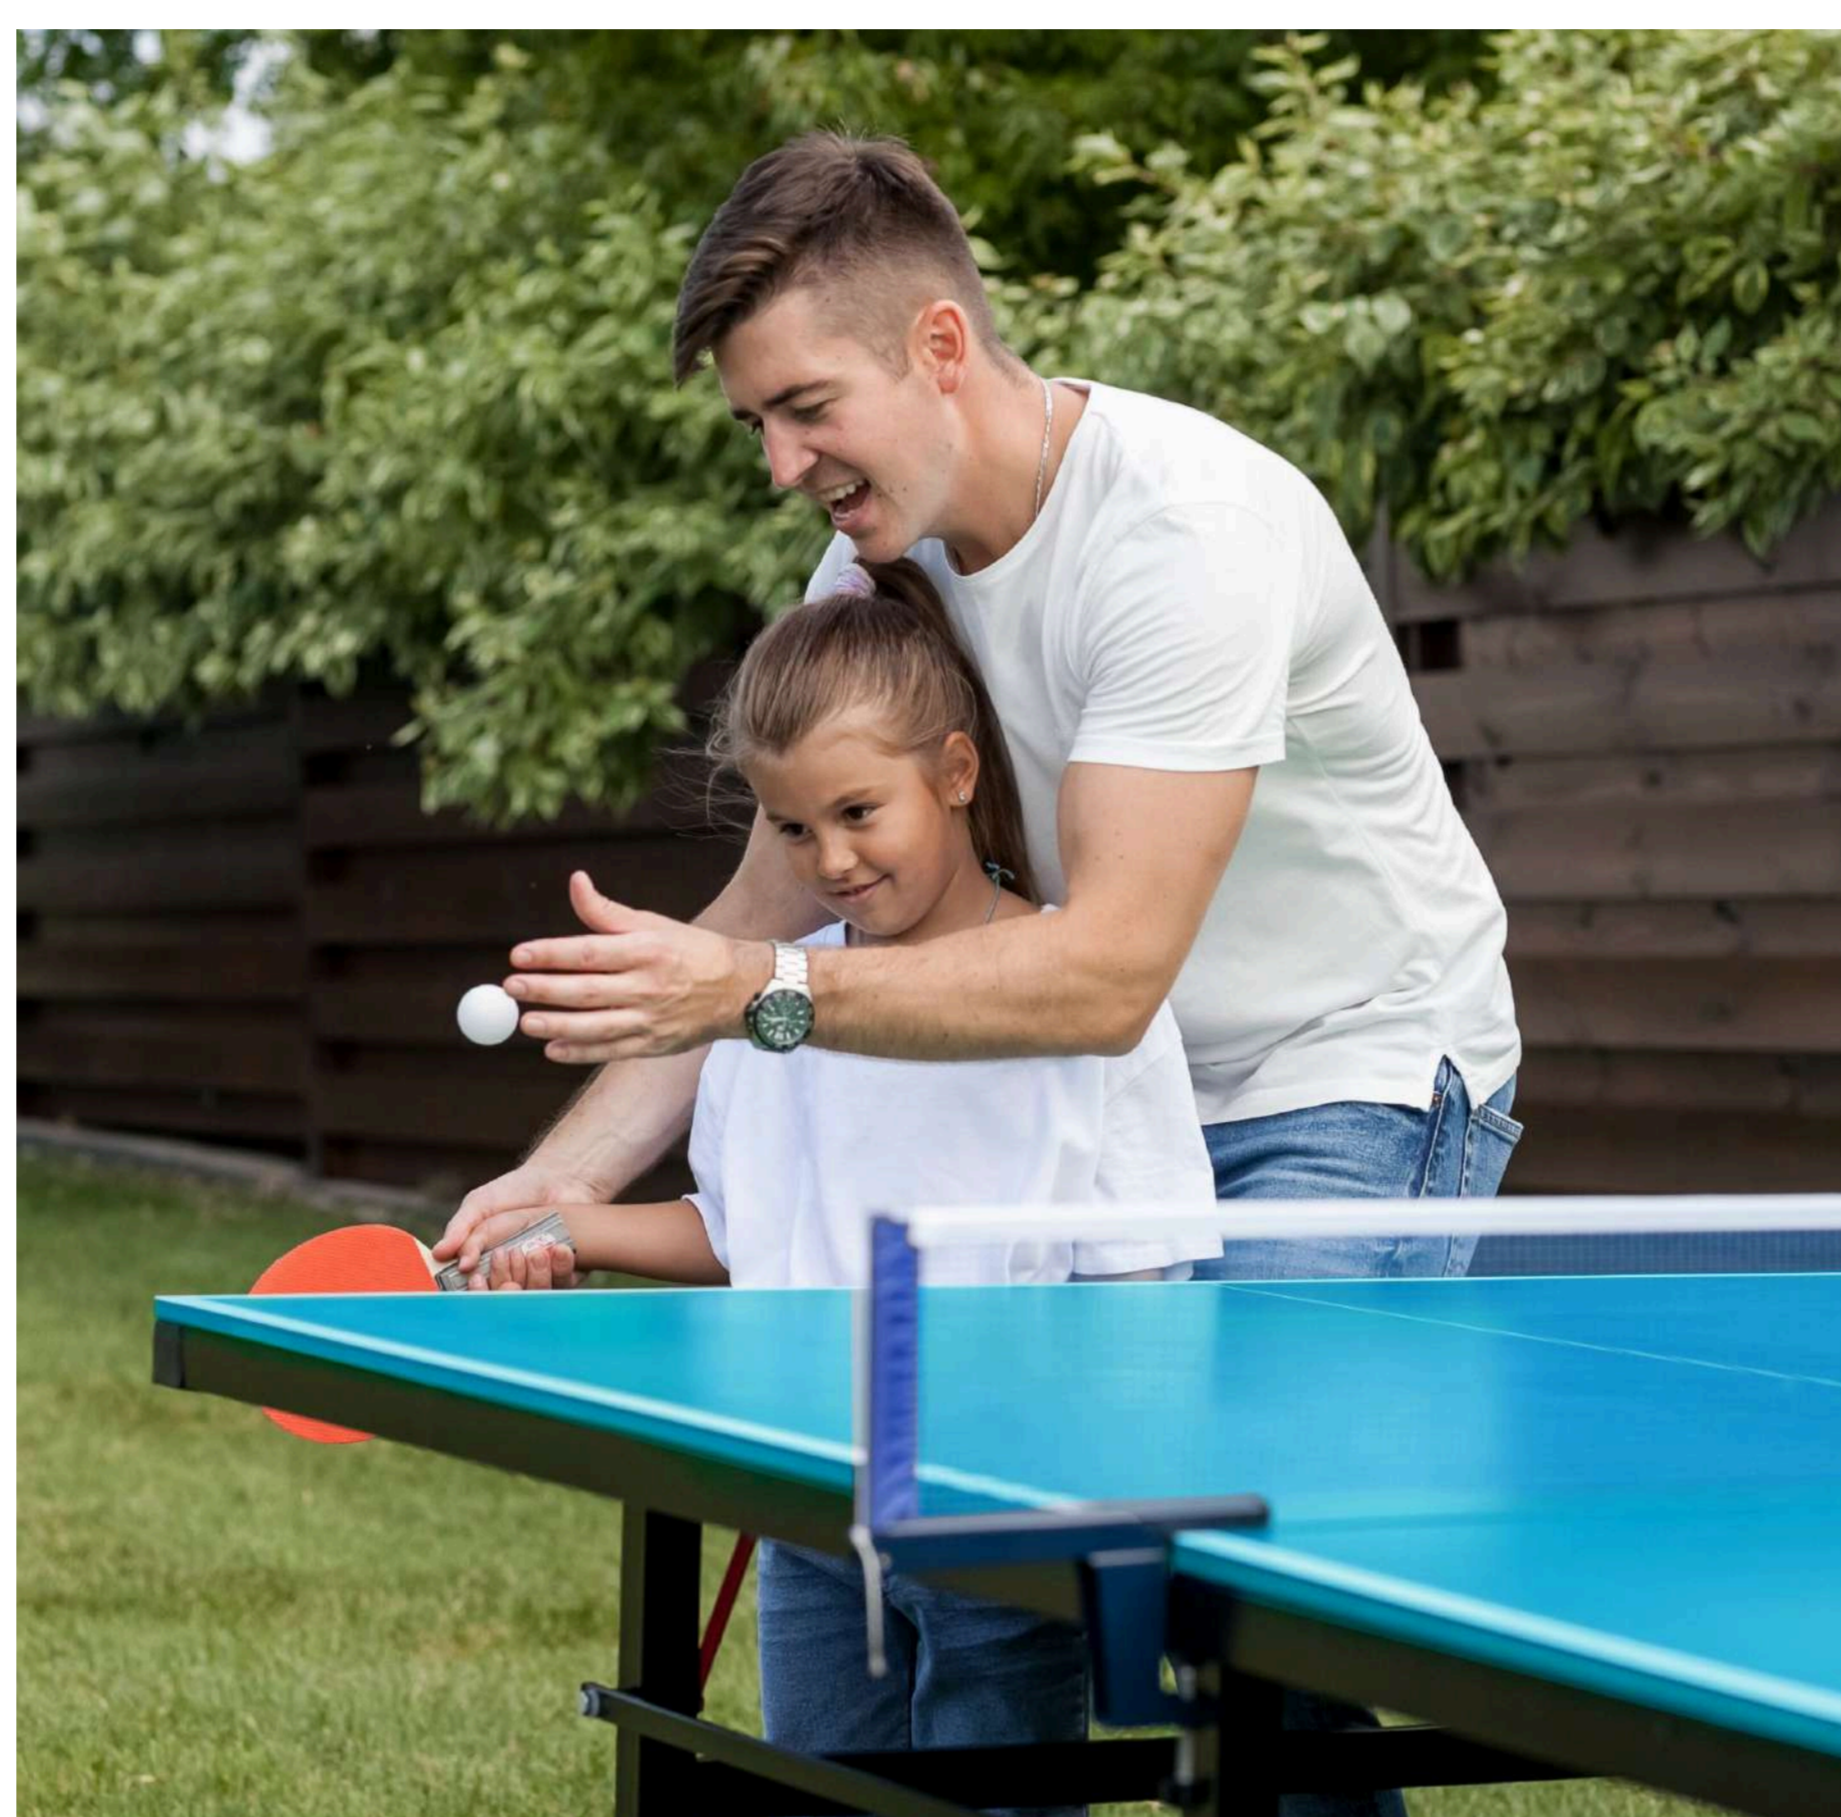

UNIX **FIT**

СТОЙКА ПОД ШТАНГУ FRAME 120

РУКОВОДСТВО ПОЛЬЗОВАТЕЛЯ

UNIX

Экосистема UNIX

Гармоничное развитие и оздоровление

Забота о своём здоровье и долголетию, здоровье своих детей и близких – одна из базовых потребностей любого современного человека.

Каждому из нас хочется жить активно, ощущать себя бодрым и уверенным в себе долгие годы!

Мы знаем, что занятия спортом и активные тренировки помогают не только развивать тело, но и укрепляют наши силы, расширяют возможности, помогают нам увидеть и почувствовать все самые яркие краски этого мира.