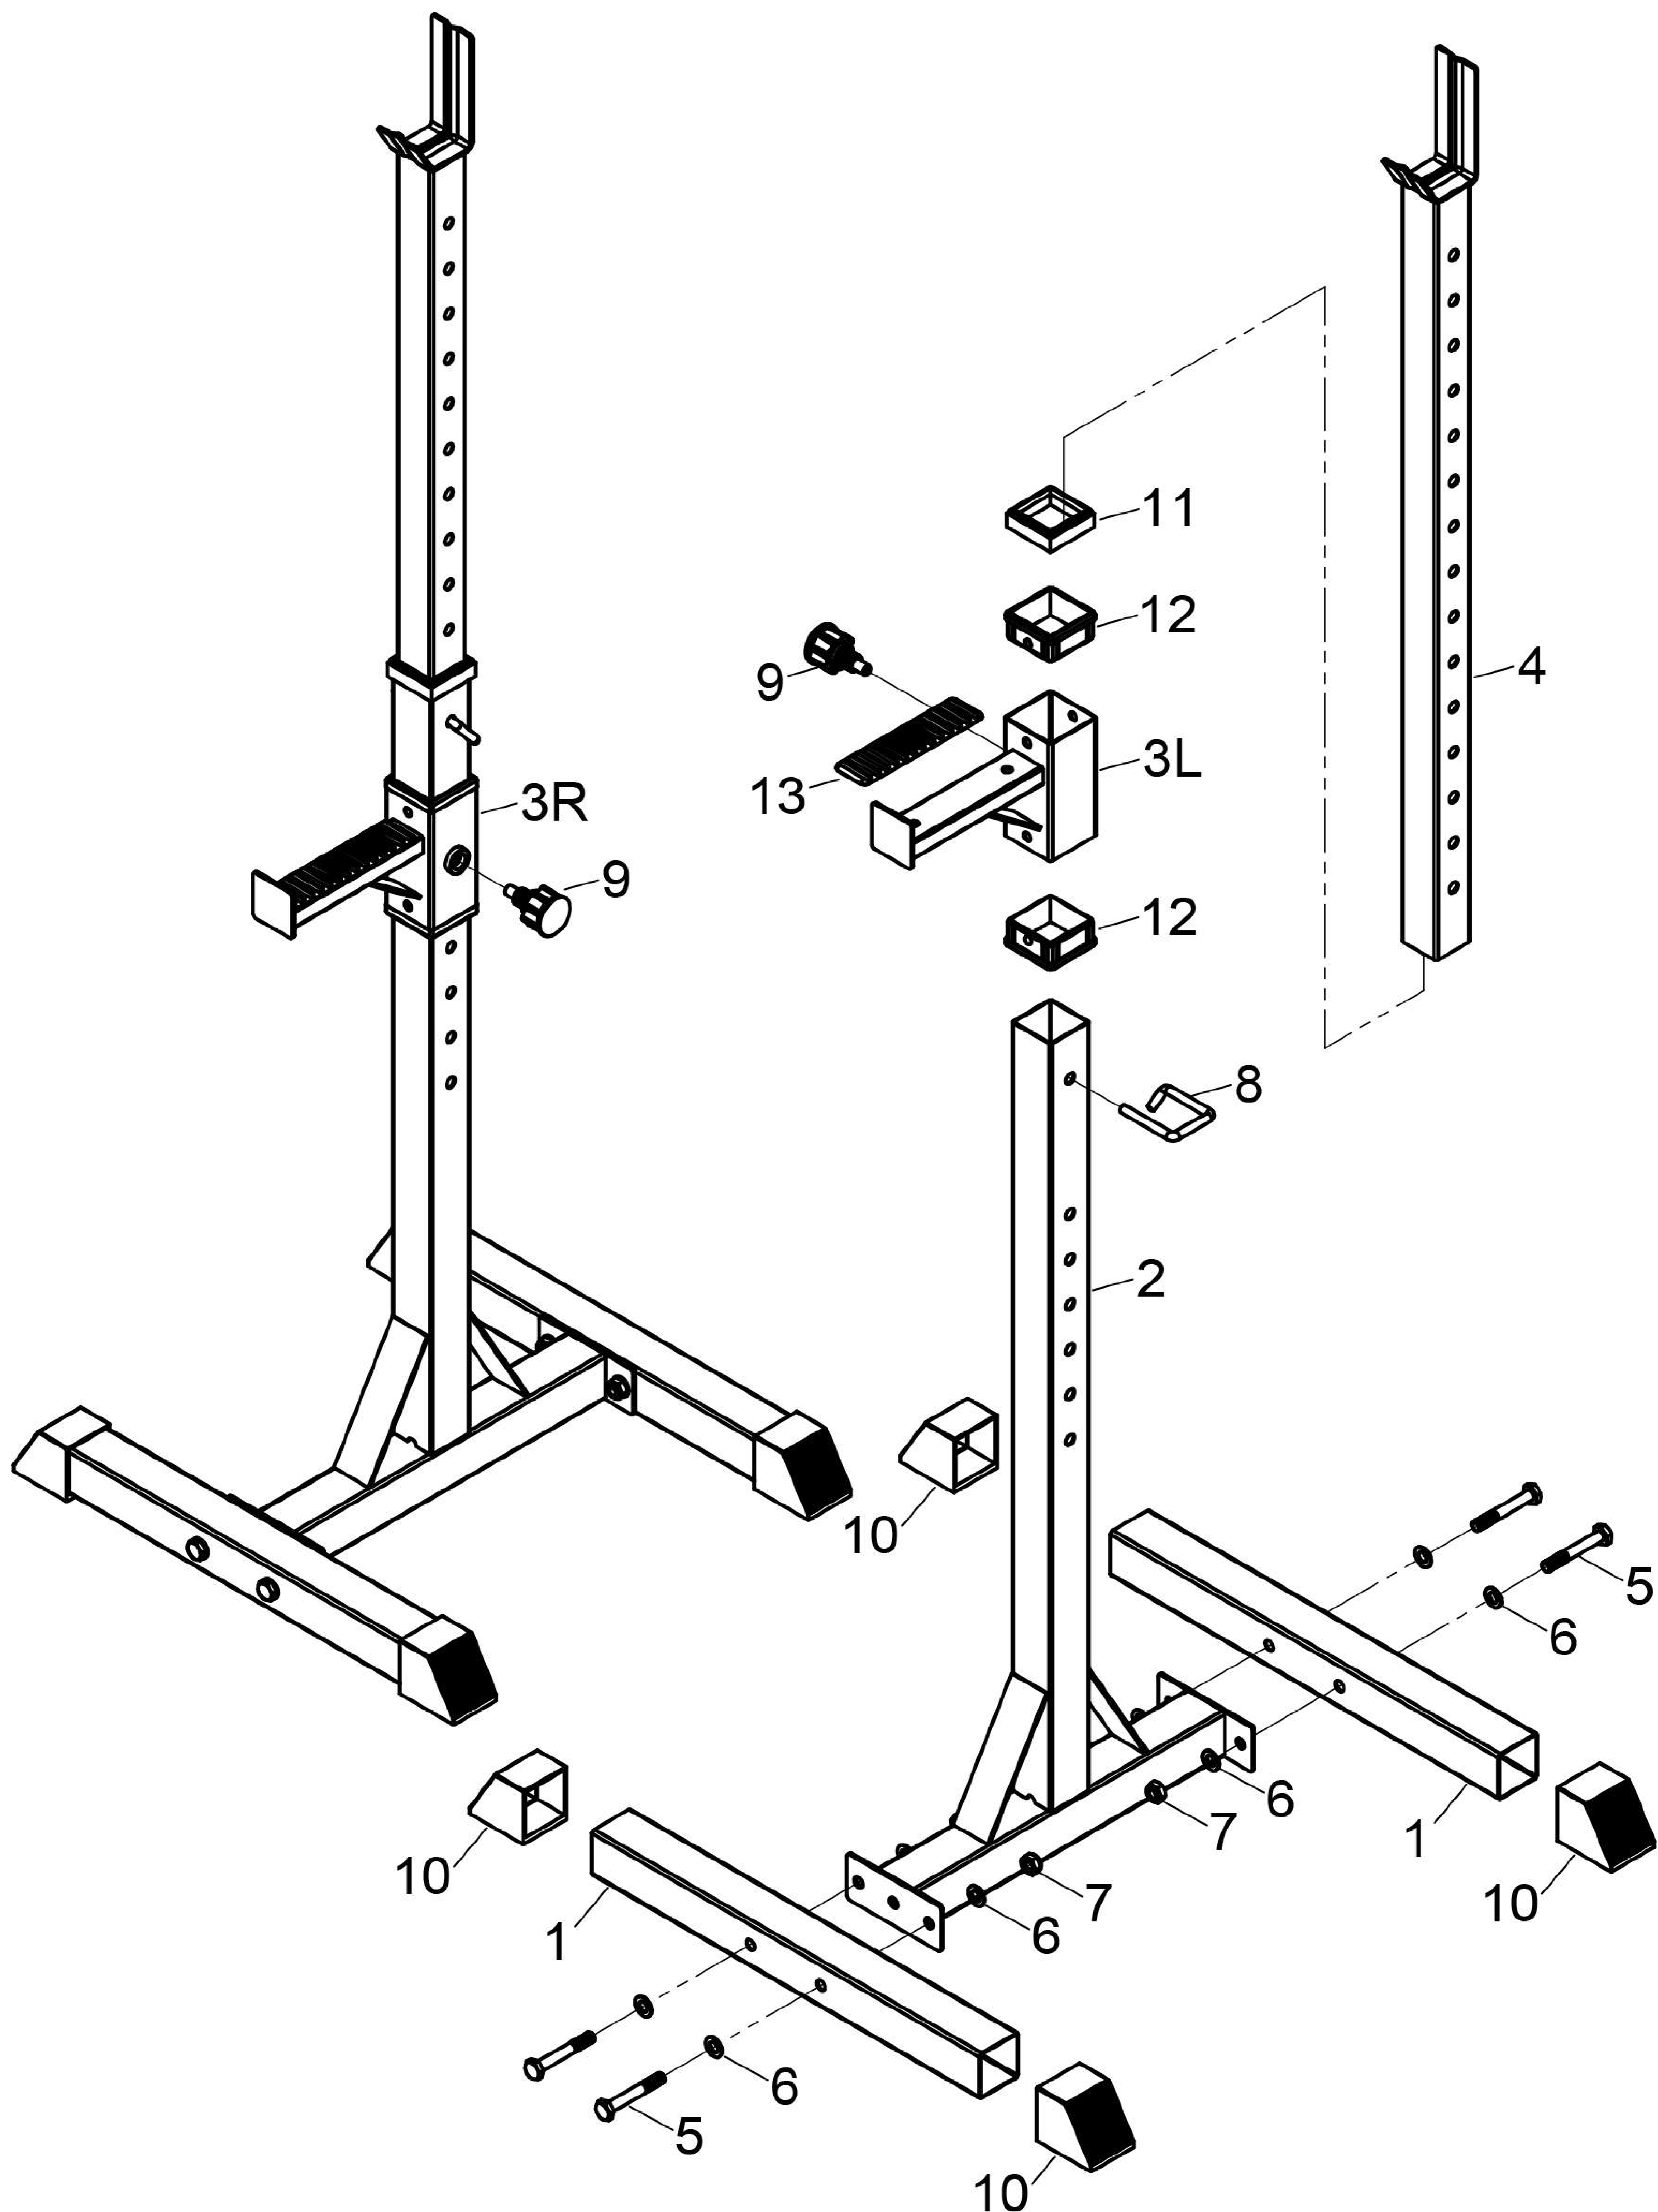

Схема устройства

Список деталей

<p>1. Ножная труба</p>  <p>4 шт</p>	<p>2. Основная рама</p>  <p>2 шт</p>	<p>3L. Регулируемая труба (левая)</p>  <p>2 шт</p>	<p>3R. Регулируемая труба (правая)</p>  <p>8 шт</p>
<p>4. Опорная труба</p>  <p>2 шт</p>	<p>5. Шестигранный болт M10×70</p>  <p>8 шт</p>	<p>6. Шайба M10</p>  <p>16 шт</p>	<p>7. Стопорная гайка M10</p>  <p>8 шт</p>
<p>8. Защелка</p>  <p>2 шт</p>	<p>9. Быстросъемный штифт</p>  <p>2 шт</p>	<p>10. Подставка для ножки (Предварительно установлено)</p>  <p>8 шт</p>	<p>4. Заглушка полая 50×45</p>  <p>2 шт</p>
<p>5. Заглушка полая 60×50 (Предварительно установлено)</p>  <p>4 шт</p>	<p>6. Буферный коврик (Предварительно установлено)</p>  <p>2 шт</p>		